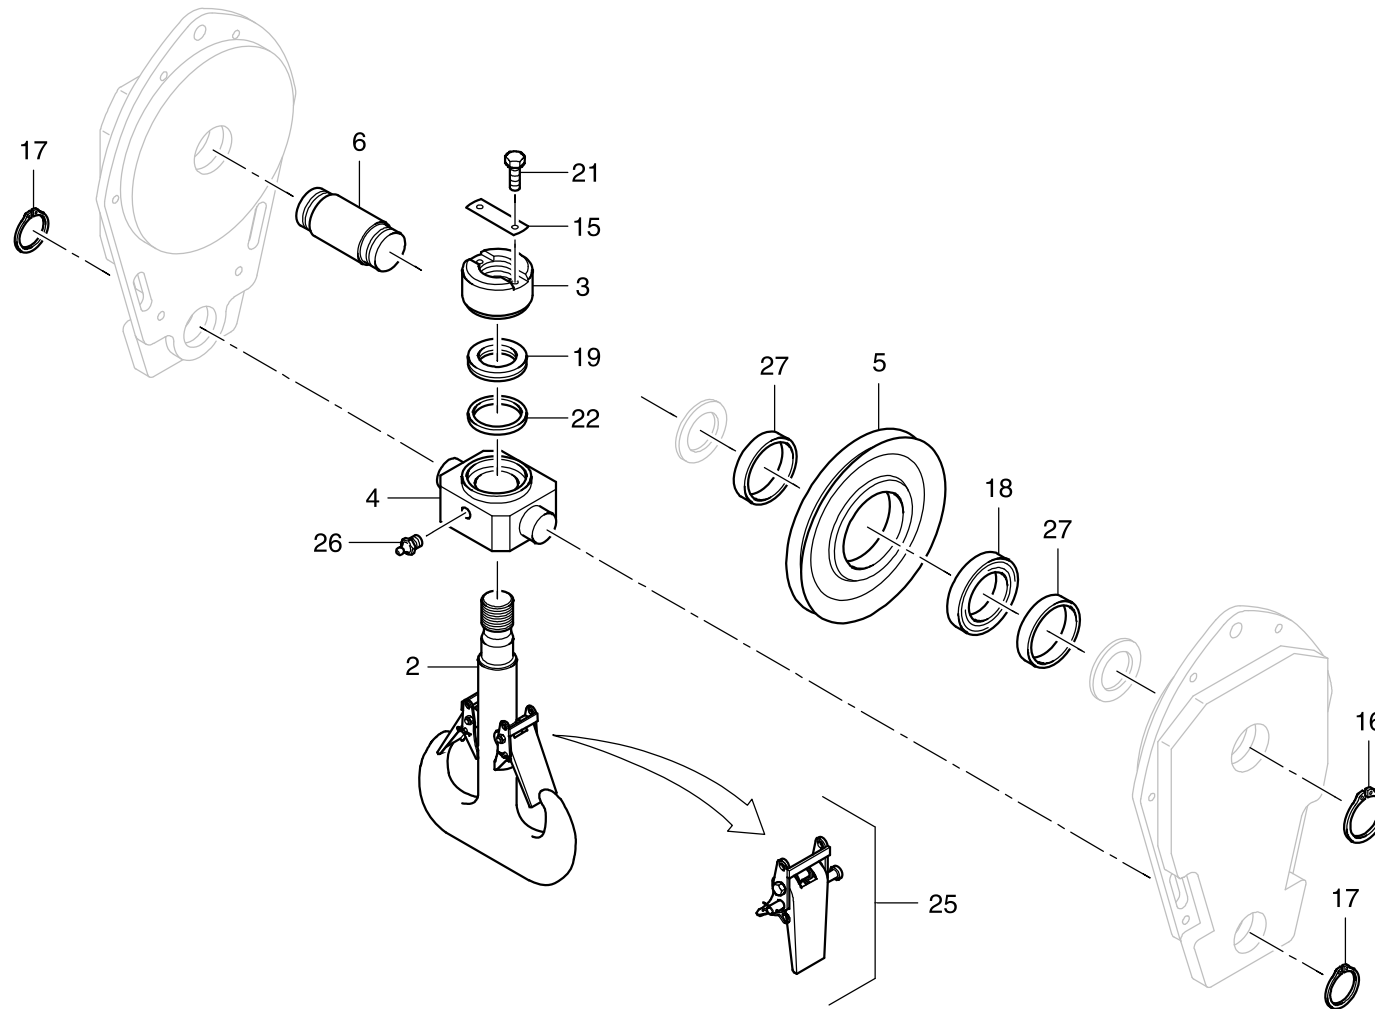

GROVE

UNTERFLASCHE
BOTTOM HOOK BLOCK

BILDTADEL
PICTORIAL DISPLAY

05.13

3215996-ETL B

1/2

GMK 5250
BE 705
G 525

GROVE

UNTERFLASCHE
BOTTOM HOOK BLOCK

BILDTAFEL
PICTORIAL DISPLAY

05.13

3215996-ETL B

2/2

GMK 5250
BE 705
G 525